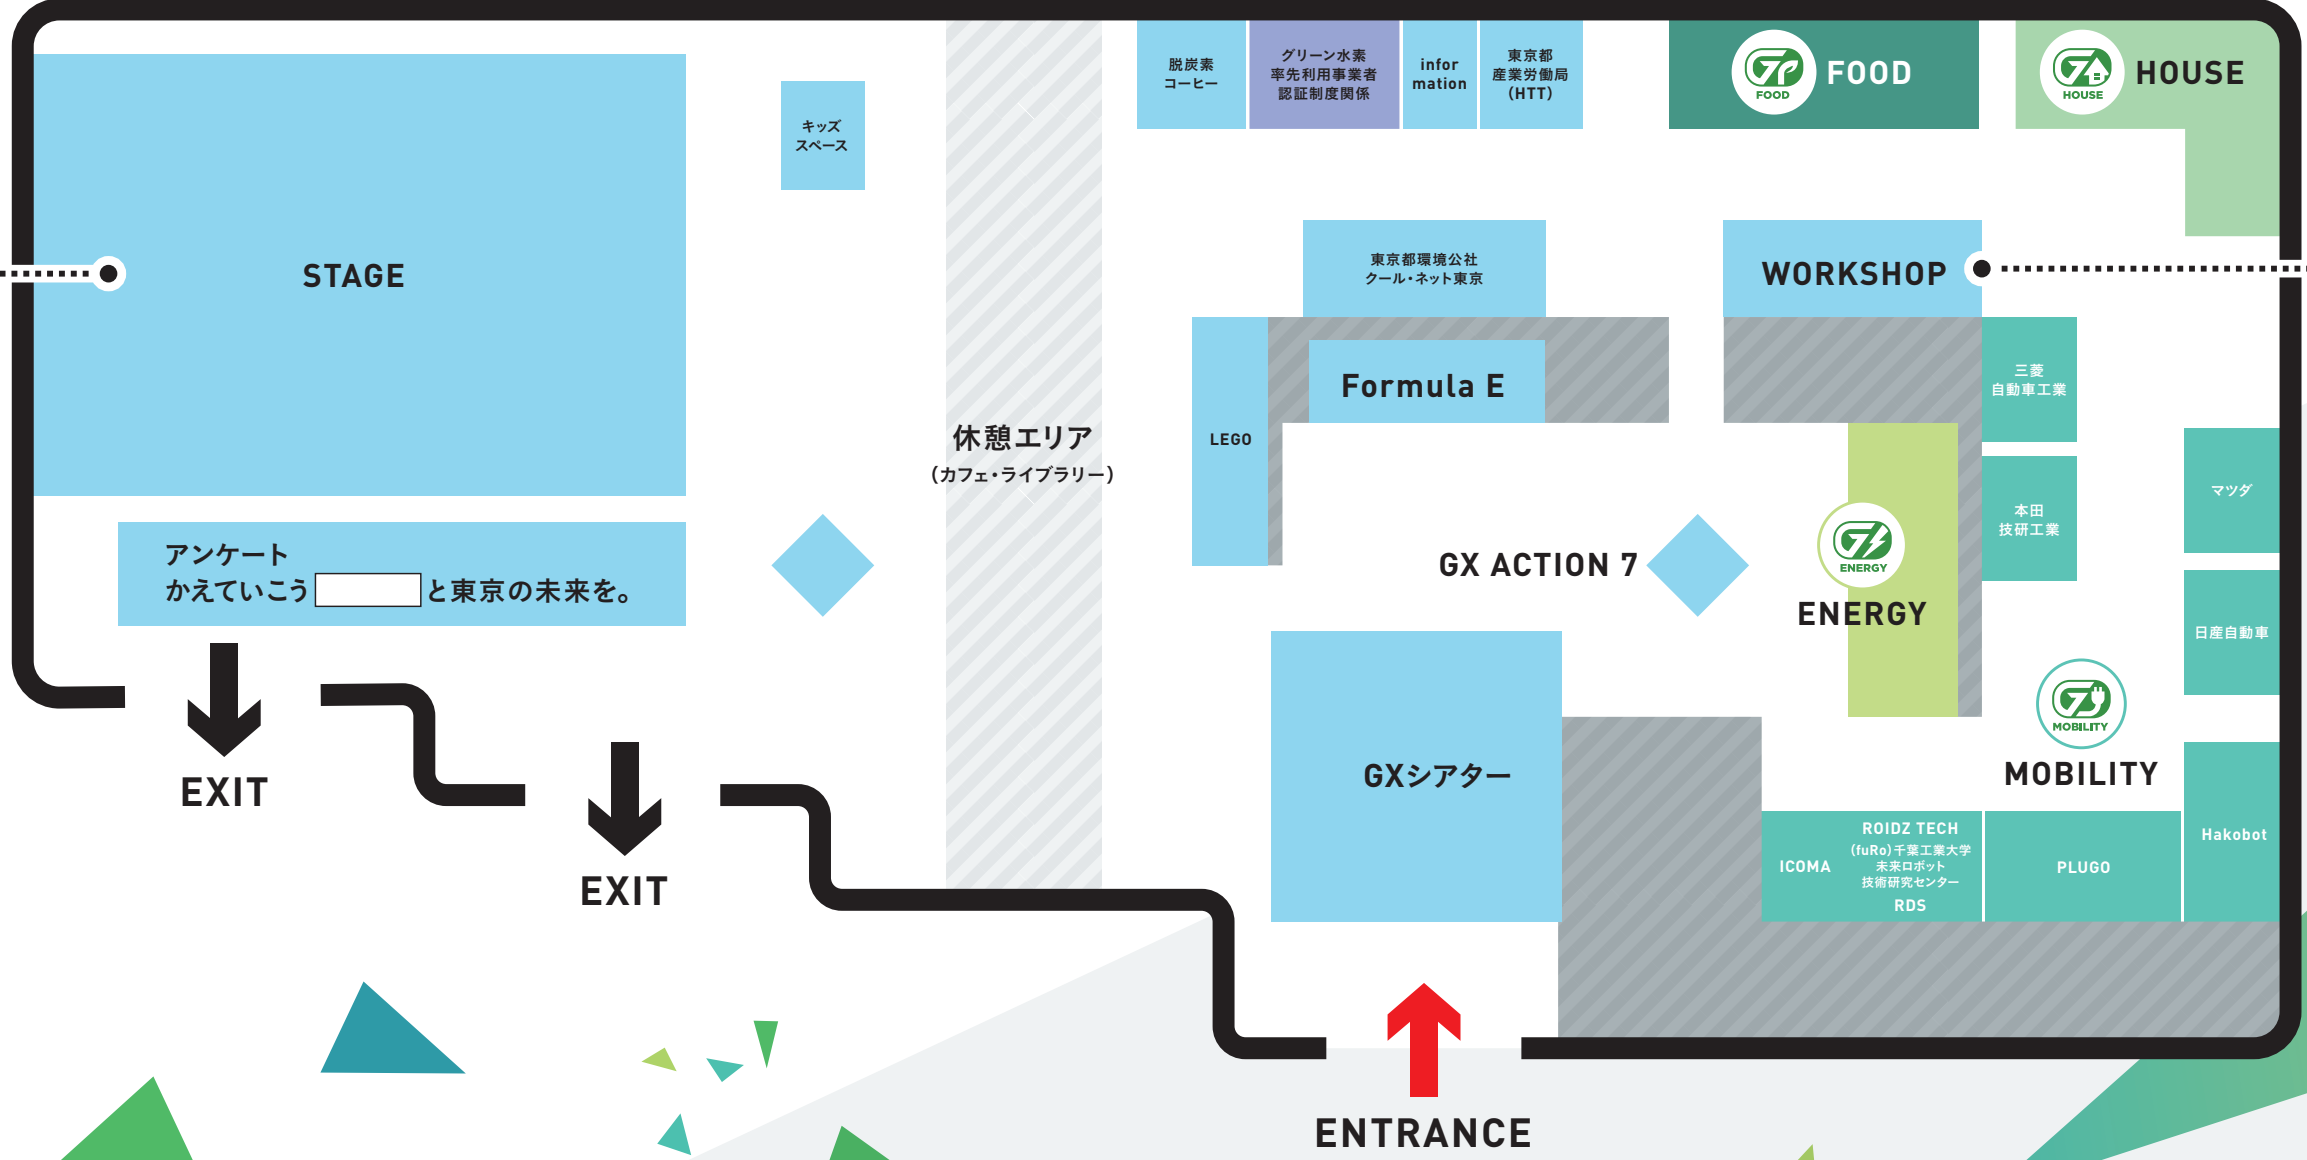

全体MAP & SCHEDULE

PICK UP PROGRAM!

Netflix 環境ドキュメント

「地球の限界」
 10/13(日) 14:30-15:45
 10/14(月・祝) 10:00-11:15

「OUR LIVING WORLD」
 エピソード3「極限」
 10/13(日) 18:00-18:50
 10/14(月・祝) 13:30-13:50

トークセッション

10/13 (日) 13:00-13:45
 「なぜする?なににする?GXアクション」
 出演: 山之内すず, 露木しいな

10/14 (月・祝) 11:30-12:15
 「フォーミュラEから見えるZEVの魅力」
 出演: サッシャ, 小林涼子

Da-iCEスペシャルLIVE

10/14 (月・祝) 16:15-17:00

STAGE SCHEDULE	
10/13(日)	10/14(月・祝)
09:00	OPEN
10:00	10:00-11:15 Netflix 環境ドキュメント 「地球の限界」
11:00	11:30-12:15 トークセッション 「フォーミュラEから見えるZEVの魅力」
11:30-11:50	11:30-12:15
11:55-12:15	12:00
12:30-12:50	12:00
13:00-13:45	13:00
13:00-13:45	13:00-13:50 Netflix 環境ドキュメント 「OUR LIVING WORLD」
14:00	14:00
14:30-15:45	14:00
15:00	15:00
16:00	16:15-17:00 Da-iCEスペシャルLIVE
17:00	CLOSE
18:00	18:00
18:00-18:50	18:00
19:00	19:00
CLOSE	

WORKSHOP SCHEDULE

HOUSE

廃棄消防ホースを使用した
コインケース作り
UPCYCLE LAB
10/13(日)
[A]12:30-/[B]13:00-/[C]13:30-

FOOD

コンポスト体験
ローカルフードサイクリング
10/13(日) 14:45-15:30(45m)
10/14(月・祝) 13:30-14:15(45m)

MOBILITY

わくわくエコスクール
日産自動車
10/13(日) 16:30-17:15(45m)
17:45-18:30(45m)
10/14(月・祝) 10:30-11:10(40m)
11:40-12:20(40m)